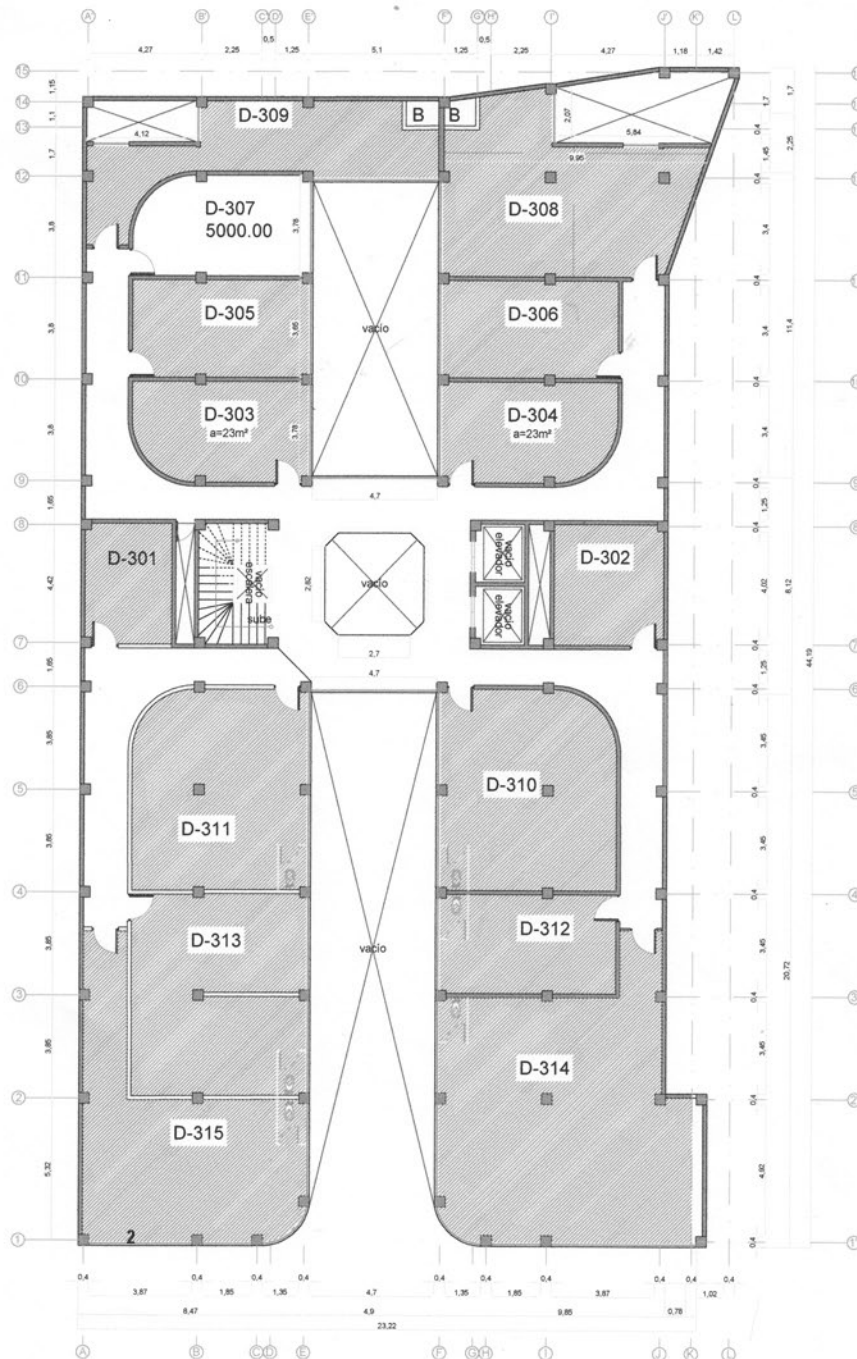

DESPACHO	RENTA MENSUAL	MANTENIMIENTO
D-307	$ 5,000.00 + IVA	10%

Para mayor información llame al 5512-4967, 1040-2244, 5518-7147
visítenos en www.bienesraicesdelcentro.com
o bien escríbanos a ventas@bienesraicesdelcentro.com