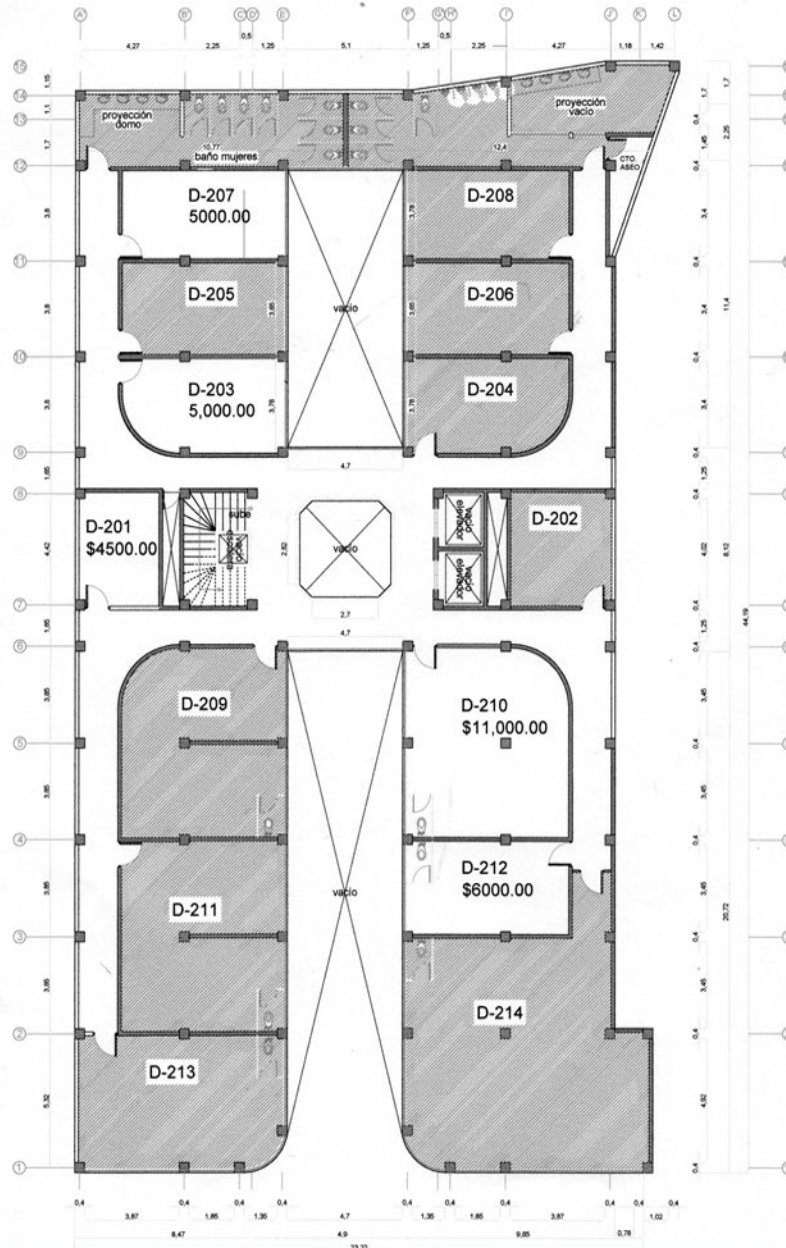

DESPACHO	RENTA MENSUAL	MANTENIMIENTO
D-203	$ 5,000.00 + IVA	10%
D-207	$ 5,000.00 + IVA	10%
D-210	$ 11,000.00 + IVA	10%
D-212	$ 6,000.00 + IVA	10%

Para mayor información llame al 5512-4967, 1040-2244, 5518-7147
visítenos en www.bienesraicesdelcentro.com
o bien escríbanos a ventas@bienesraicesdelcentro.com