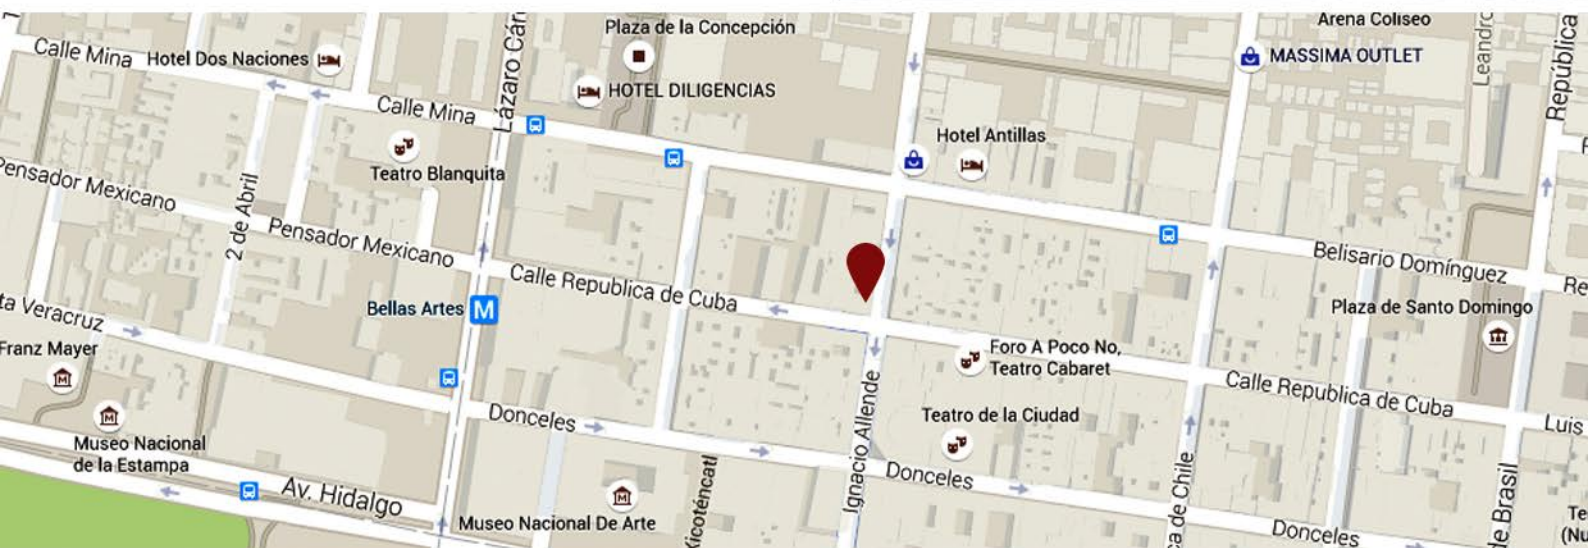

Local Comercial en Venta

EXCELENTE UBICACIÓN Ubicado en República de Cuba #34 esquina con Allende

- Superficie.....113 m²
- Uso de Suelo.....Comercial
- El local se encuentra sobre Allende # 22

Precio de Venta
\$ 4'000,000.00