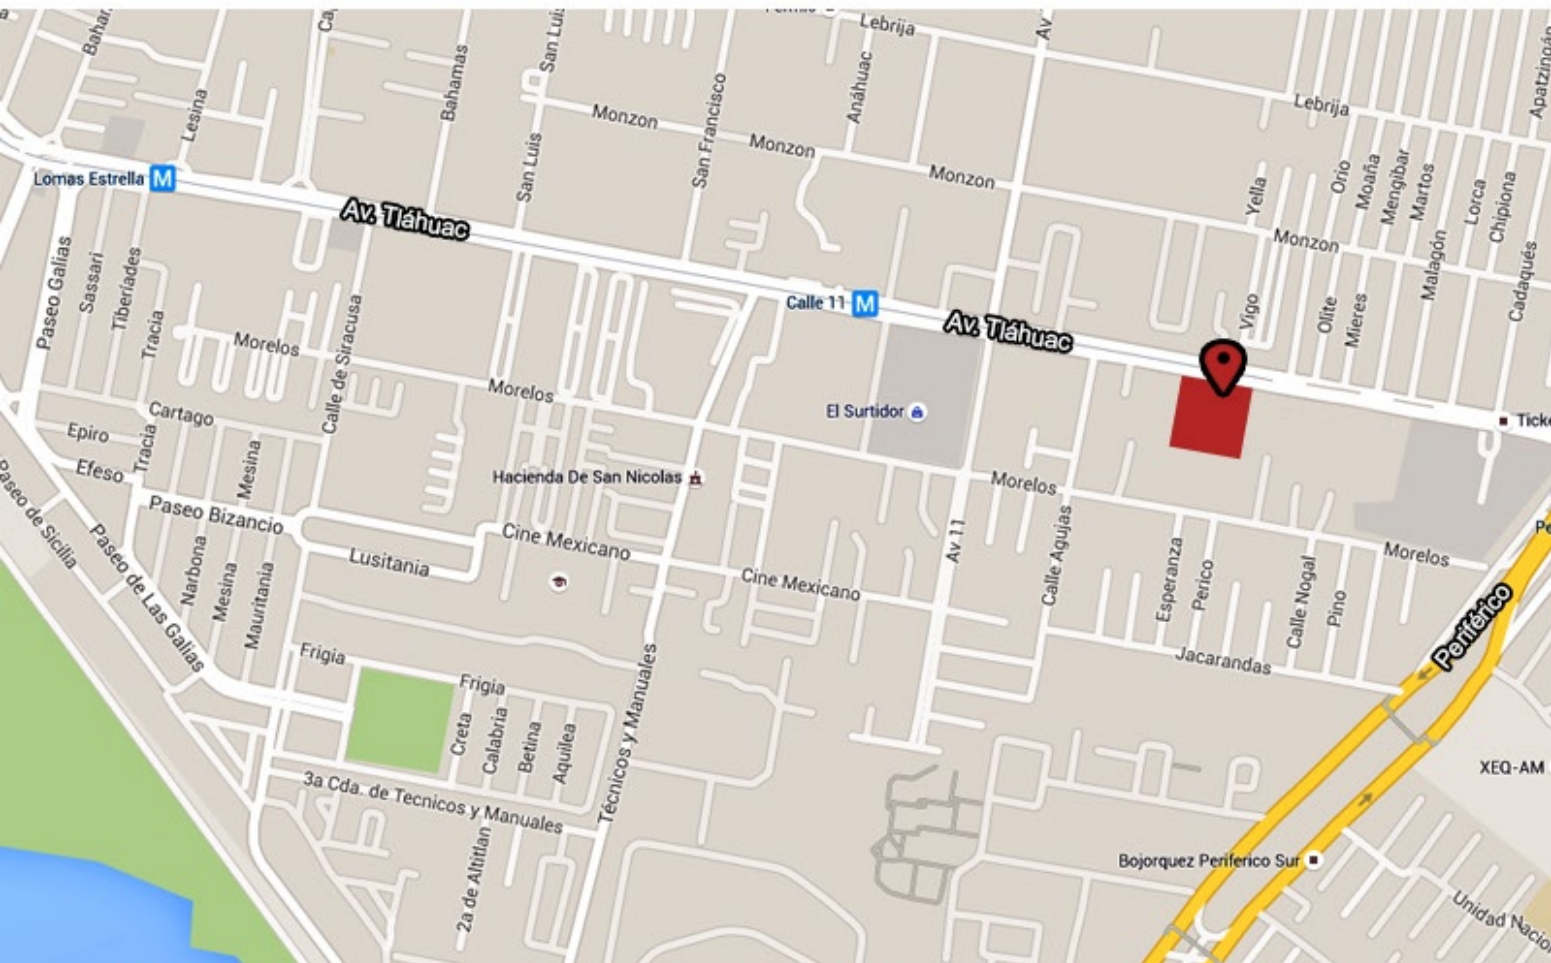

Terreno entre Periférico y Lomas Estrella

Superficie.....10,000 m<sup>2</sup>  
Uso de Suelo.....HC

-Frente de 100 m  
-Fondo de 100 m

**PRECIO VENTA**  
**\$ 1,000.00 pesos por m<sup>2</sup>**

Para mayor información llame al 5512-4967, 1040-2244, 5518-7147  
visítenos en [www.bienesraicesdelcentro.com](http://www.bienesraicesdelcentro.com)  
o bien escríbanos a [ventas@bienesraicesdelcentro.com](mailto:ventas@bienesraicesdelcentro.com)