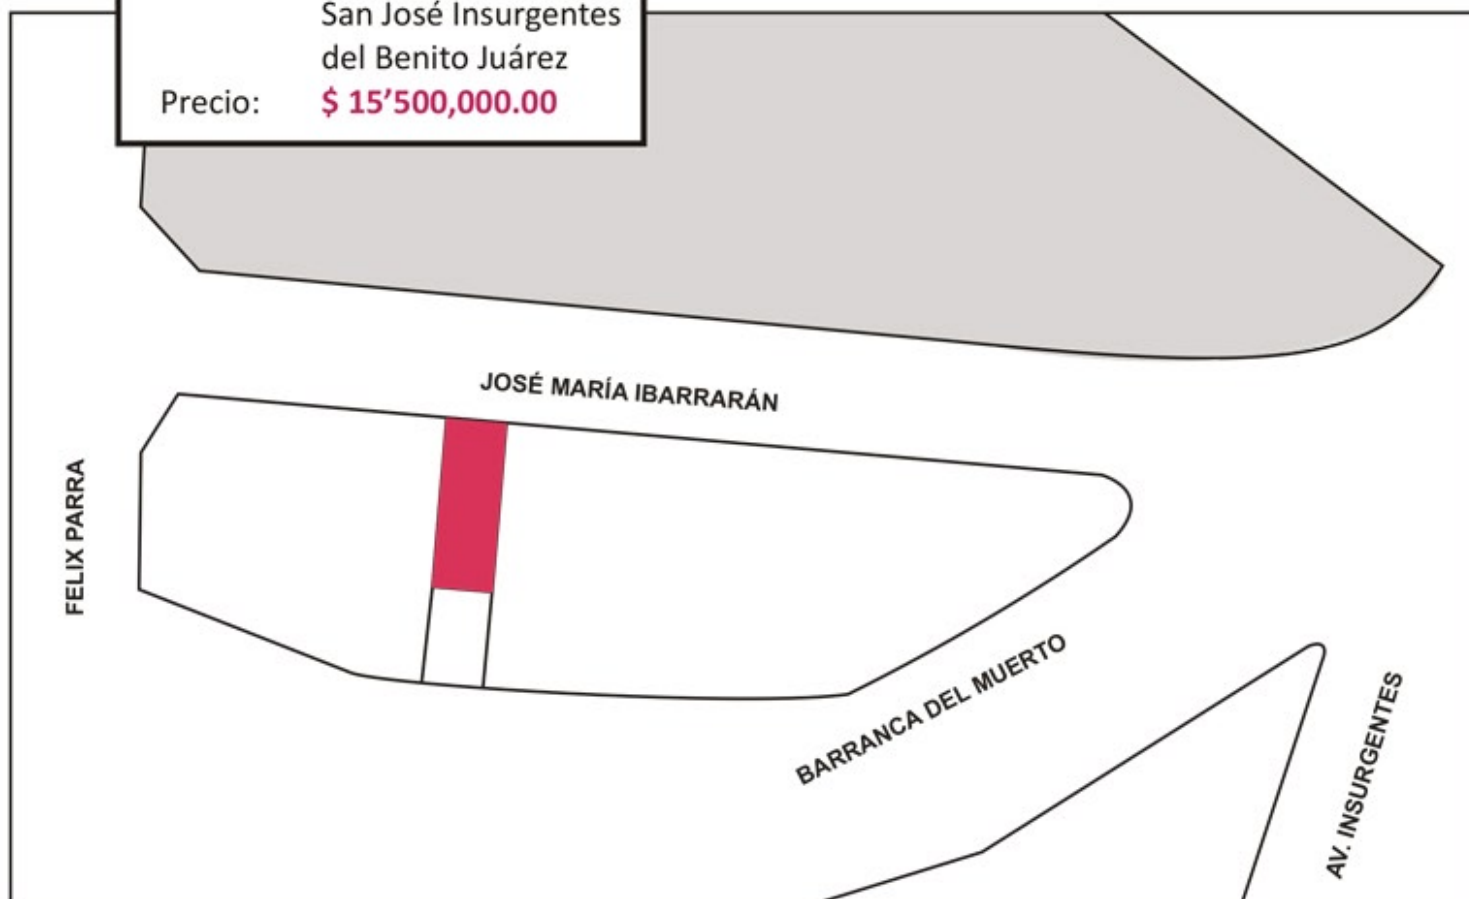

## Terreno en Venta

- Superficie.....281 m<sup>2</sup>
- Frente.....10 m
- Fondo.....28 m

Cta. Predial: **039\_283\_04**  
 Superficie: **281 m<sup>2</sup>**  
 Ubicación: José María Ibararán  
 San José Insurgentes  
 del Benito Juárez  
 Precio: **\$ 15'500,000.00**

## Zonificación

Uso del Suelo 1:	Niveles:	Altura:	% Área Libre	M2 min. Vivienda:	Densidad	Superficie Máxima de Construcción (Sujeta a restricciones*)	Número de Viviendas Permitidas
Habitacional Ver Tabla de Uso	3	-*-	20	60	B(1 Viv c/100 m2 de terreno)	675	3