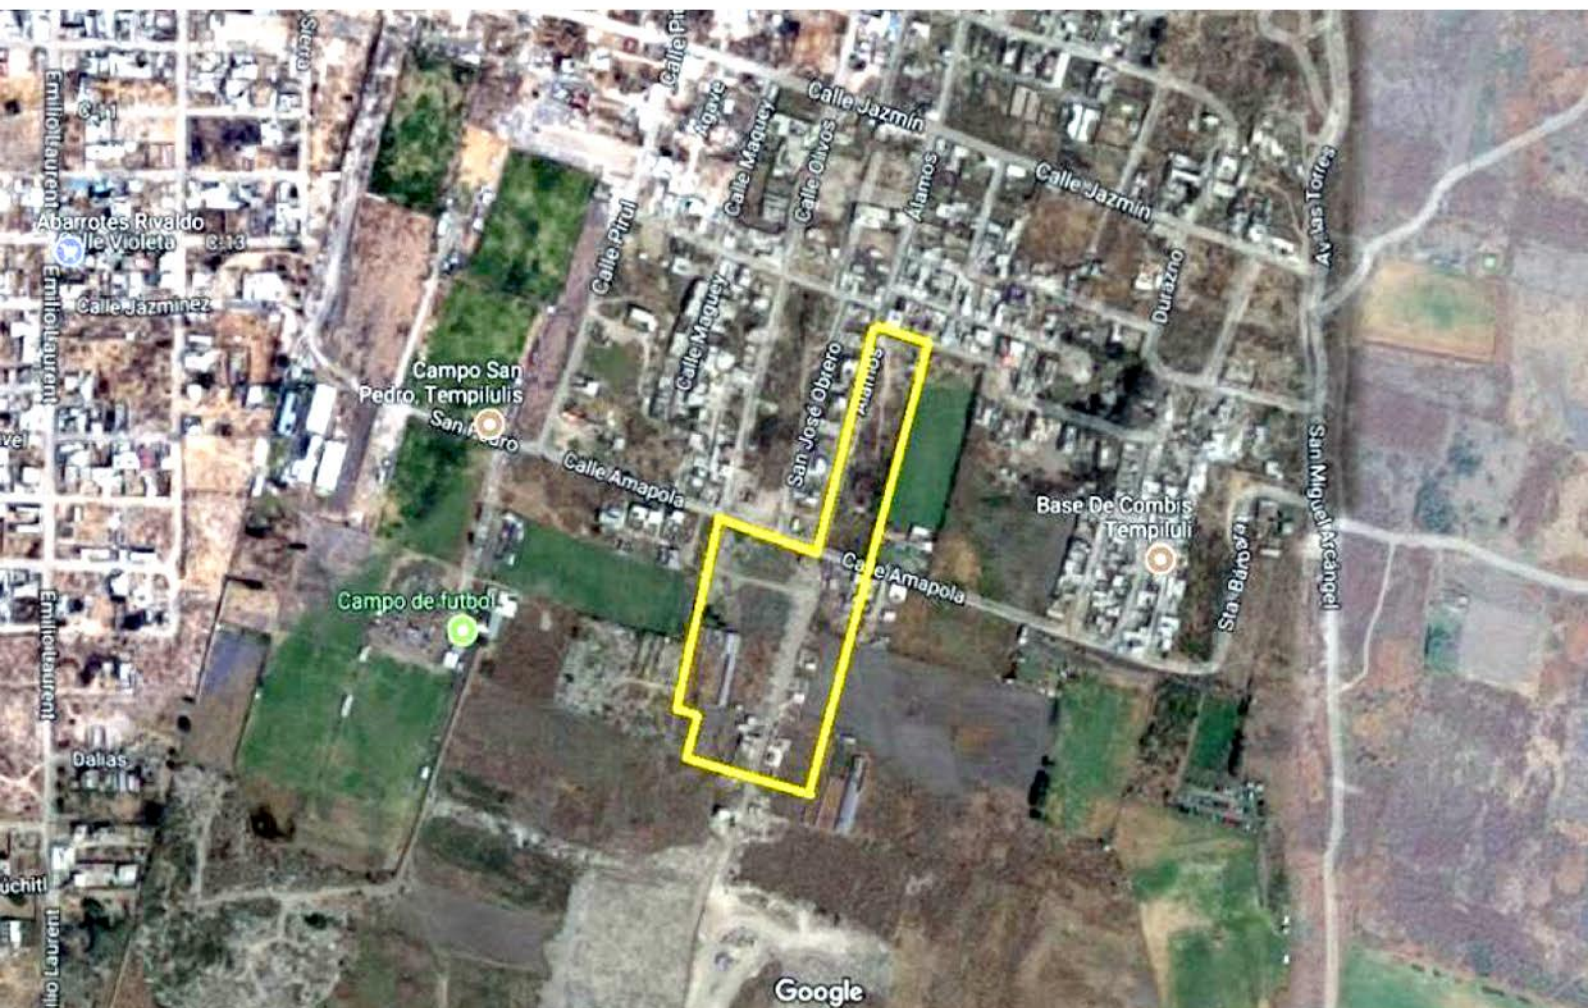

Terreno a la Venta

Precio \$ 1,200.00 pesos
por metro cuadrado

- Superficie.....22,500 m²
- Antigüedad.....40 años

Excelente terreno cerca de Metro Tláhuac, en terreno plano, Ideal para inversionistas, zona con excelente, desarrollo urbano