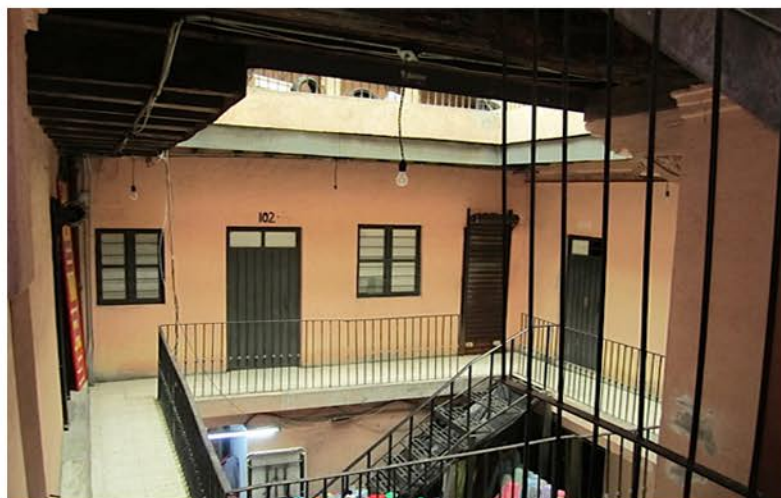

## Características:

Terreno:.....339 m<sup>2</sup>

Construcción:.....1,060 m<sup>2</sup>

- 3 Niveles

Precio de venta

**\$36´000,000.00** de pesos

Para mayor información llame al 6724-9729 y 04455-5469-8121  
visítenos en [www.bienesraicesdelcentro.com](http://www.bienesraicesdelcentro.com)  
o bien escríbanos a [ventas@bienesraicesdelcentro.com](mailto:ventas@bienesraicesdelcentro.com)