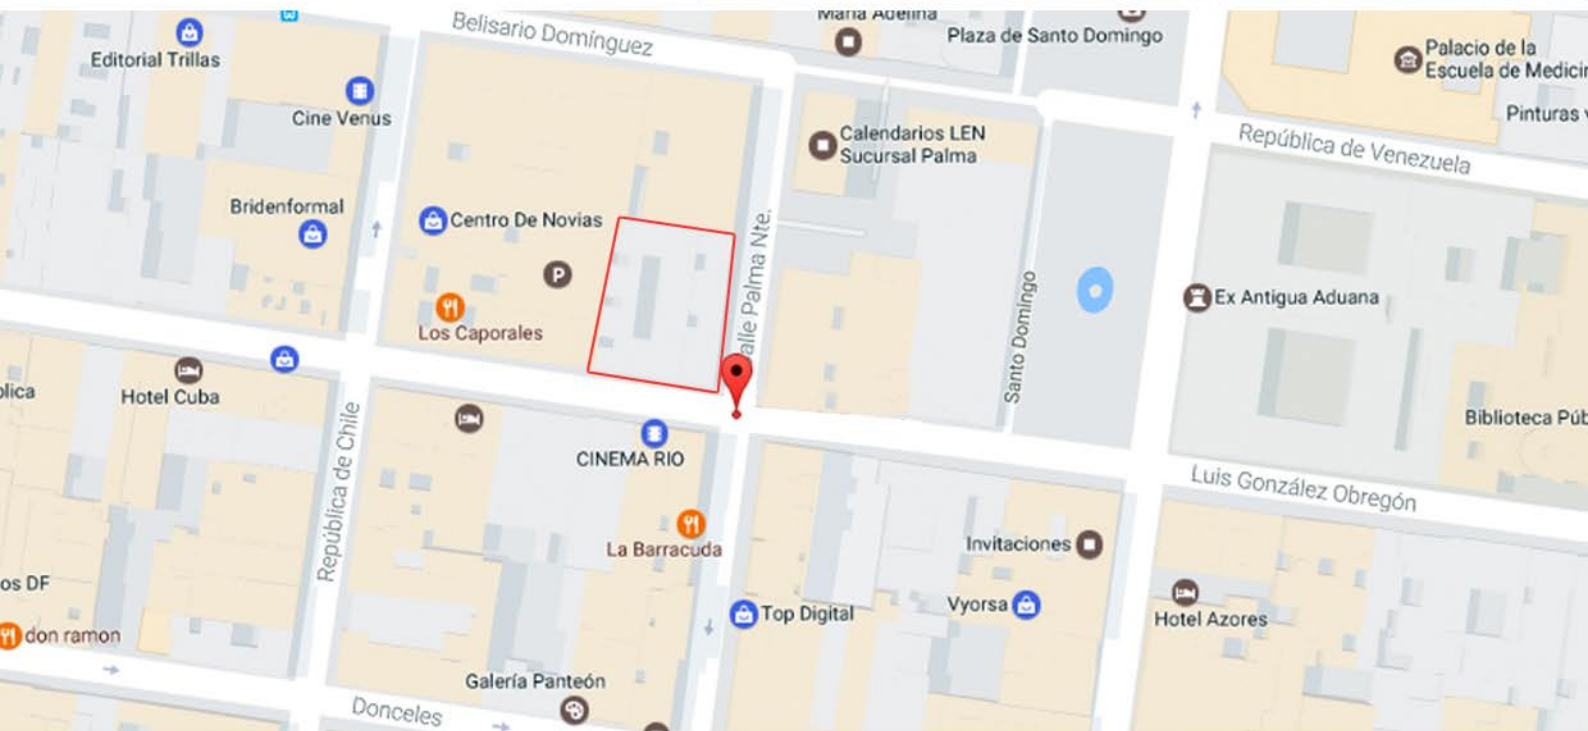

Edificio en Venta

Construcción.....2,621m²

Terreno.....387m²

-Seduvi - 00408511

Precio Venta

USD $2´000,000.00

Para mayor información llame al 6724-9729, 04455-5469-8121
visítenos en www.bienesraicesdelcentro.com
o bien escríbanos a ventas@bienesraicesdelcentro.com