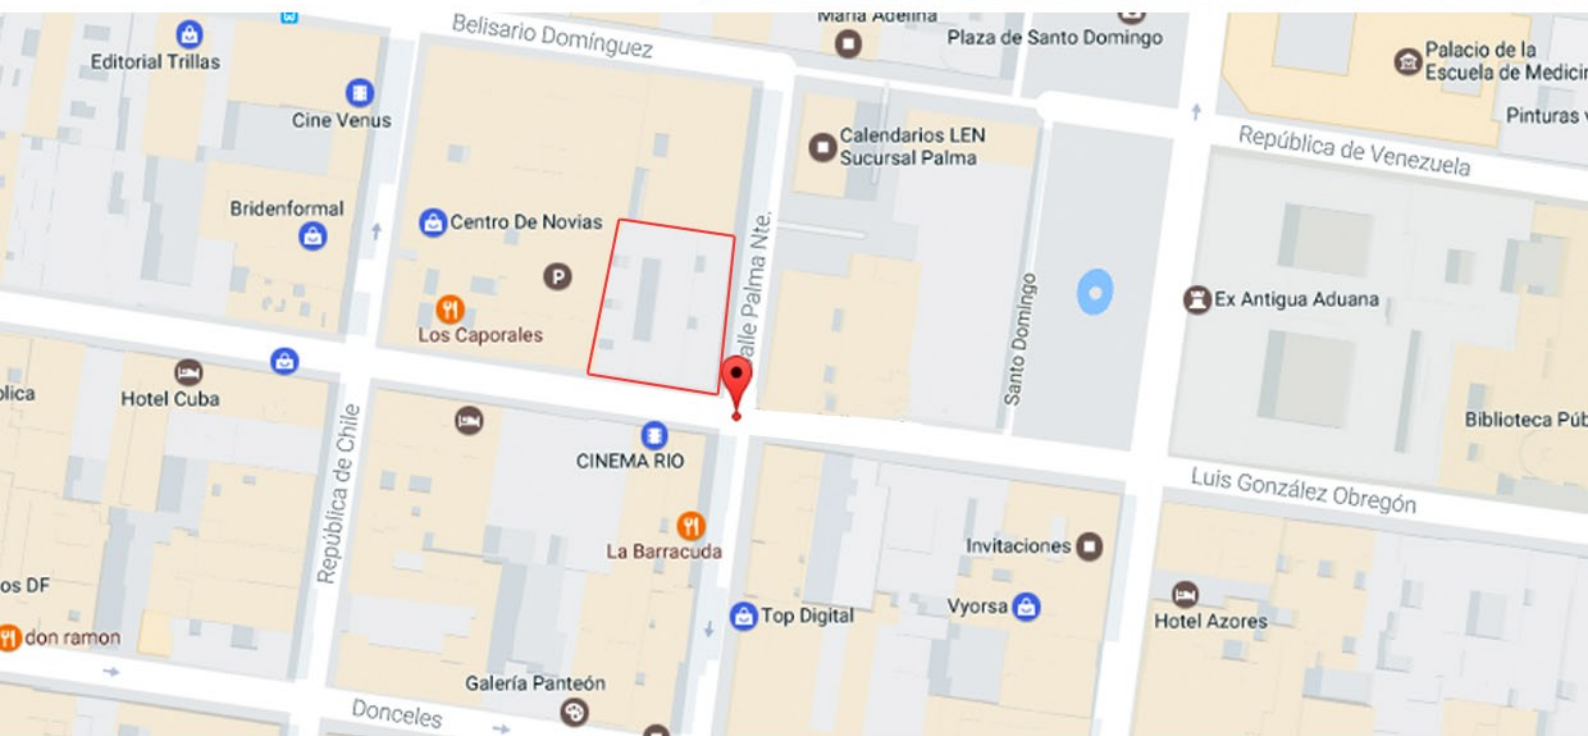

Edificio en Venta

Construcción.....2,621m²

Terreno.....387m²

-Seduvi - 00408511

Precio Venta

USD \$2´000,000.00

Para mayor información llame al 5512-4967, 04455-5469-8121
visítenos en www.bienesraicesdelcentro.com
o bien escríbanos a ventas@bienesraicesdelcentro.com