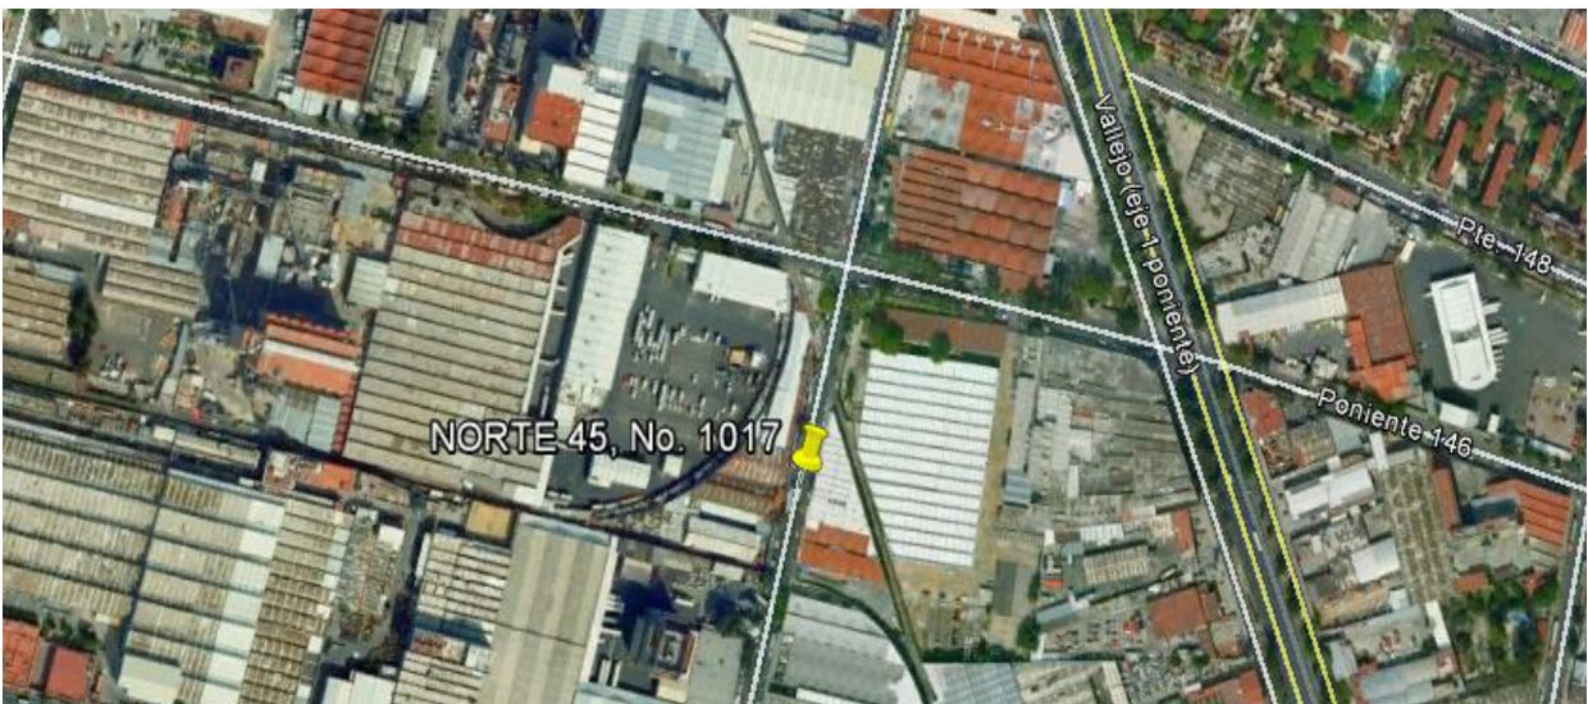

Para mayor información llame al 5512-4967, 04455-5469-8121
visítenos en www.bienesraicesdelcentro.com
o bien escríbanos a ventas@bienesraicesdelcentro.com