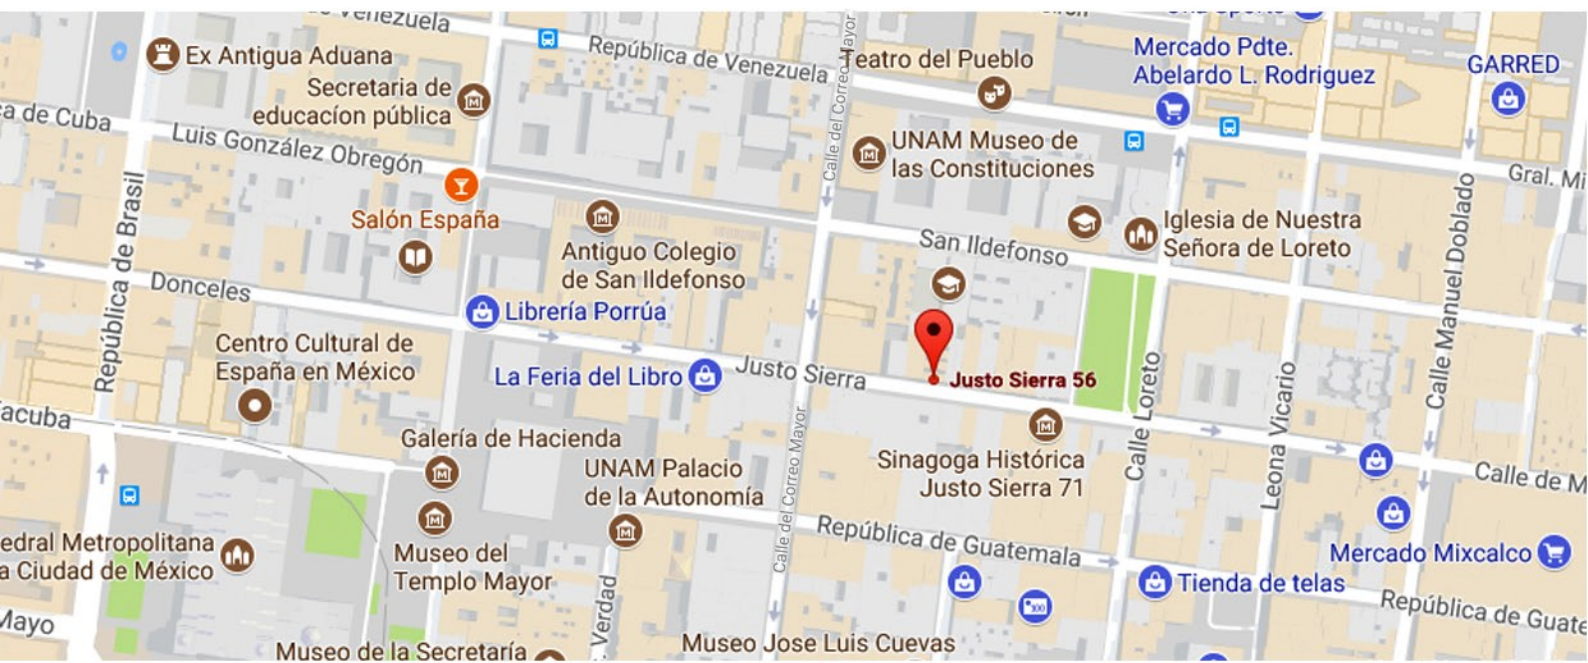

Precio VENTA
$35'000,000.00 M.N.