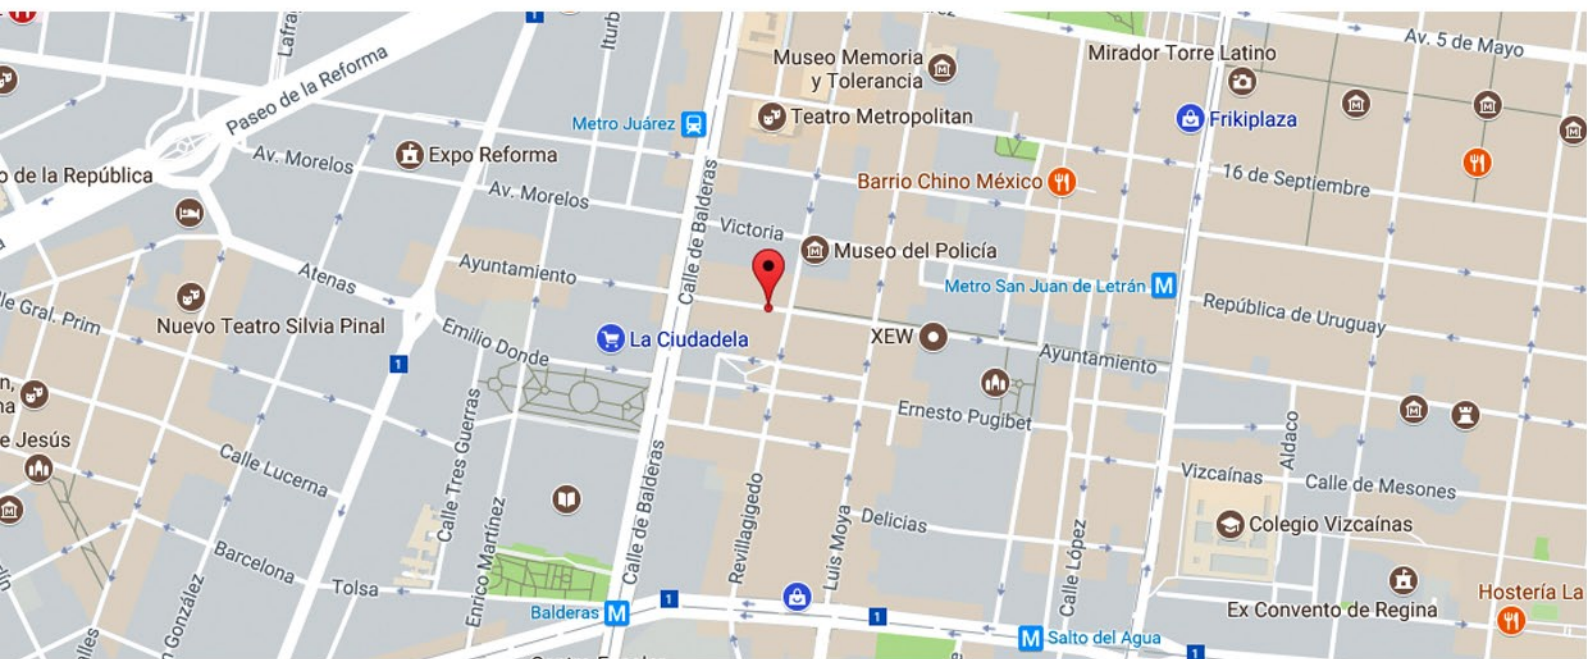

## Edificio a la Venta

- Superficie.....477 m2
- Construcción.....2,136 m2
- 15m de frente, 28m de fondo
- 6 Niveles y PH
- Cisterna
- Planta de luz
- Elevador
- Estacionamiento para 40 autos

**Precio VENTA**  
**\$85'860,000.00 M.N.**